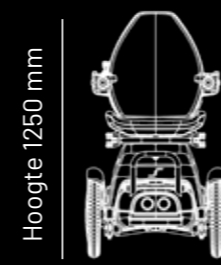

Lengte 1350 mm

Hoogte 1250 mm

Breedte 680 mm

SNELHEID

Maximaal 15 km/u

ACCU

48V, 33.8 - 67.6 Ah

ACTIERADIUS